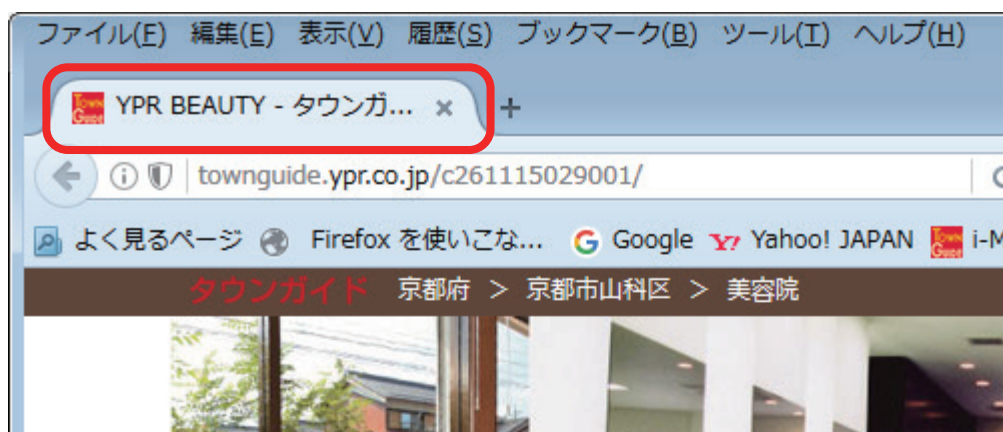

5-2, ページ設定

ページ設定には「公開・非公開」「ページタイトル」「キーワード」「ディスクリプション」の項目があります。

(PC版)

(スマホ版)

●公開・非公開

ページの公開、非公開の設定を行ないます。公開する場合は必ず「公開」にチェックして下さい。※図1

また、ページ内容を作成していない場合は、ページ上部のメニューが空白になります。

「クーポン・地図」のページに関しては、それぞれ設定する必要があります。

●ページタイトル

ページタイトルは、ブラウザのタブ部分※図2や、Google等で検索した際に表示される文字です。

空白の場合はトップページは屋号が、その他のページはページタイトルが表示されます。

●キーワード

SEO対策に使用します。複数設定する場合は半角カンマ「,」で区切ります。

※記述すれば必ずヒットするわけではありません。

ページに関係のないページ内に出てこない言葉は、効果がありません。

また、一般的にあまり多くても良くないといわれています(5個以内)。

●ディスクリプション

検索結果でタイトルの下に表示されるサイトの説明文です。

全角124文字程度に納めると内容が全て表示されやすいです。

※公開・非公開以外は必須ではありません。

※図1

※図2

(スマホ版)