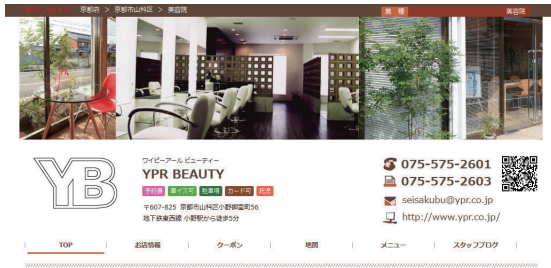

タウンガイド 管理画面 (アドミン) ✕

ホーム

+NEWS

+ホームページ作成

+登録情報

パスワード変更 本日まで

PCプレビュー

ログイン3編集

ログアウト

解説書

文字色:

タウンガイド 管理画面 (アドミン) 三

パスワードの変更

旧パスワード **必須**

新パスワード **必須**

例: aW9bLi2iV

(半角英数6~12文字)

入力確認のため、新パスワードを再度入力してください。

Copyright (c) 2010 Yoshidachizu PR center. All rights reserved.

7, スマホ版の表示について

スマホ版のレイアウトは、一段目の左の画像、左の文章、次に右の画像、右文章、その次に2段目の左の画像という順番で表示されます。下図を参考にして下さい。

1 段目左画像

1 段目右文章