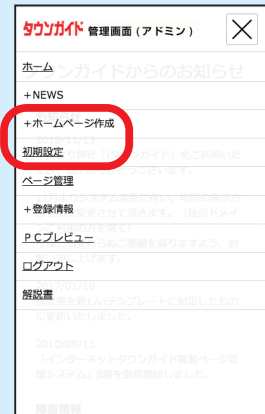

3, サイトの初期設定

メインメニューの「ホームページ作成」からサブメニューの「初期設定」を選択します。

(PC版)

▲初期設定ボタン

①～⑥

各番号に対応した箇所が変更されます。

また、屋号や住所等の内容そのものの変更は、弊社までご連絡ください。

※現在、背景の設定は出来ません。

● ページ上部のメニューボタン

● ページ下部の基本情報欄

(スマホ版)

4, ブログ投稿

4-1, ブログ記事の投稿

メインメニューの「NEWS」からサブメニューの「新規投稿」を選択します。

(PC版)

▲新規投稿ボタン