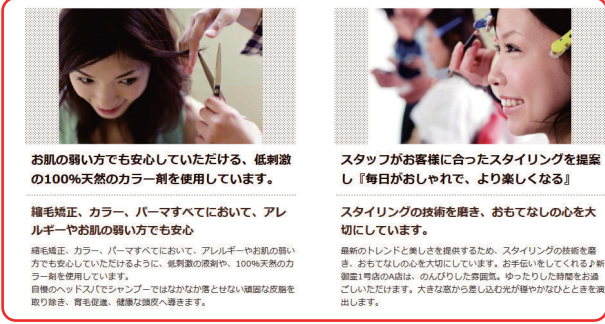

2, お客様ページ概要

この部分の変更は、弊社までご連絡下さい

メニューボタン

フリーページ（追加ページ）以外の名称は、変更できません。
※お問い合わせフォームの内容は別紙参照

ブログを投稿すると最新の3件が表示されます。

1段目

※病院等で診療時間表が入る場合は必ず、1段目の下に配置されます。2段目以降は、その下から始まります。

メインキャッチコピー（MC）

サブキャッチコピー（SC）

メイン及びサブキャッチコピーは、選択されたテンプレートの色になります。文字色、太さ、大きさの変更は出来ません。

2段目

コメント

コメントは、基本的には黒ですが、色見本にある7色に変更可能です。また、太文字も可能ですが、大きさそのものを変更することは出来ません。

※文章部分はサイトの幅いっぱいに表示可能です。その際左側の文章を右側まで表示します。画像はサイト幅いっぱいには表示できません。（スマホで閲覧したときに画像が小さくなりすぎる為）

クーポン

クーポン内容は、基本的に誌面と同じ内容になりますが、変えることも可能です。

最大5段目まで。一つの段は下図の様になってます。

左に画像のみ、右にコメントのみにすると、左のサンプルの1段目の様に表示されます。左右の画像と、左右のコメントの全て記入で、左のサンプルの2段目の様に表示されます。

店舗情報

この部分の変更は、弊社までご連絡下さい

店舗情報のフリースペース

「ホームページ作成」の「初期設定」で、設定できます。タイトルも設定できます。ただし、行（欄）を分割することは出来ません。