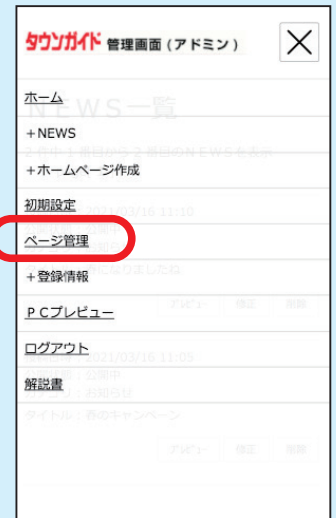

It's NEW!

リニューアル版タウンガイドはブログを更新するごとにTOPページに画像と文章の一部が掲載される仕様になりました。ブログに画像をアップすると自動的にここに掲載されます。

- (1) ブログでアップした画像
- (2) メインTOP画像
- (3) フリースペース画像

の優先順位で表示されますので有効的にご活用ください。

5, ページの追加・修正

5-1, ページ管理画面を開く

メインメニューの「ホームページ作成」からサブメニューの「ページ管理」を選択します。

(PC版)

▲ページ管理ボタン

①のボタンで各ページの「公開・非公開」「ページタイトル」「キーワード」「ディスクリプション」を設定します。

クーポン・地図のページはそれぞれの「表示・非表示」の設定になります。

②のボタンで各ページの内容の変更を行ないます。

(スマホ版)

5-2, ページ設定

ページ設定には「公開・非公開」「ページタイトル」「キーワード」「ディスクリプション」の項目があります。

(PC版)

(スマホ版)

●公開・非公開

ページの公開、非公開の設定を行ないます。公開する場合は必ず「公開」にチェックして下さい。※図1

また、ページ内容を作成していない場合は、ページ上部のメニューが空白になります。

「クーポン・地図」のページに関しては、それぞれ設定する必要があります。

●ページタイトル

ページタイトルは、ブラウザのタブ部分※図2や、Google等で検索した際に表示される文字です。