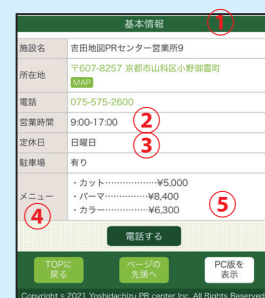

▲管理画面 TOP

2, お客様ページ概要

この部分の変更は、弊社までご連絡下さい

メニューボタン

フリーページ（追加ページ）以外の名称は、変更できません。
※お問い合わせフォームの内容は別紙参照

ブログを投稿すると最新の3件が表示されます。

1段目

※病院等で診療時間表が入る場合は必ず、1段目の下に配置されます。2段目以降は、その下から始まります。

クーポン

クーポン内容は、基本的に誌面と同じ内容になりますが、変えることも可能です。

最大5段目まで。一つの段は下図の様になってます。

左に画像のみ、右にコメントのみにすると、左のサンプルの1段目の様に表示されます。左右の画像と、左右のコメントの全て記入で、左のサンプルの2段目の様に表示されます。

店舗情報

この部分の変更は、弊社までご連絡下さい

店舗情報のフリースペース

「ホームページ作成」の「初期設定」で、設定できます。タイトルも設定できます。ただし、行（欄）を分割することは出来ません。

3, サイトの初期設定

メインメニューの「ホームページ作成」からサブメニューの「初期設定」を選択します。

(PC版)

▲初期設定ボタン

①～⑥

各番号に対応した箇所が変更されます。

また、屋号や住所等の内容そのものの変更は、弊社までご連絡ください。

※現在、背景の設定は出来ません。

● ページ上部のメニューボタン

● ページ下部の基本情報欄

(スマホ版)

4, ブログ投稿

4-1, ブログ記事の投稿

メインメニューの「NEWS」からサブメニューの「新規投稿」を選択します。

(PC版)

▲新規投稿ボタン