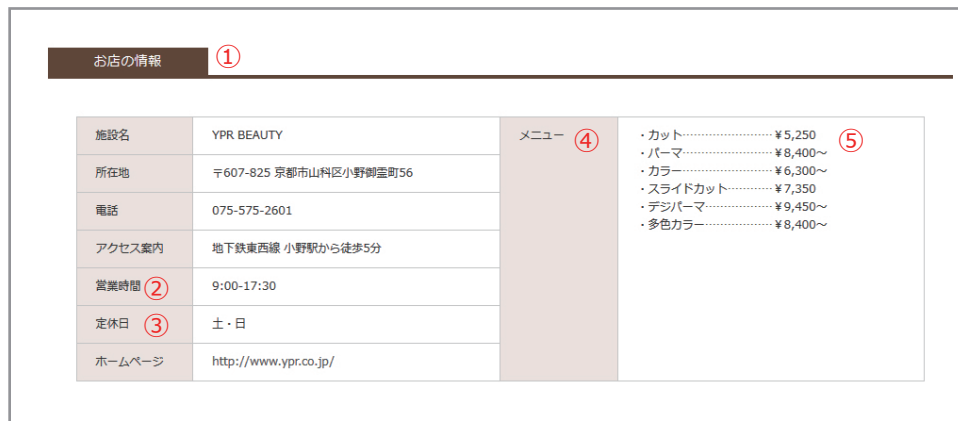

クーポン

クーポン内容は、基本的に誌面と同じ内容になりますが、変えることも可能です。

最大5段目まで。一つの段は下図の様になってます。

左に画像のみ、右にコメントのみにすると、左のサンプルの1段目の様に表示されます。左右の画像と、左右のコメントの全て記入で、左のサンプルの2段目の様に表示されます。

店舗情報

この部分の変更は、弊社までご連絡下さい

店舗情報のフリースペース

「ホームページ作成」の「初期設定」で、設定できます。タイトルも設定できます。ただし、行（欄）を分割することは出来ません。

3, サイトの初期設定

メインメニューの「ホームページ作成」からサブメニューの「初期設定」を選択します。

(PC版)

▲初期設定ボタン

①～⑥

各番号に対応した箇所が変更されます。

また、屋号や住所等の内容そのものの変更は、弊社までご連絡ください。

※現在、背景の設定は出来ません。

● ページ上部のメニューボタン

● ページ下部の基本情報欄

(スマホ版)

4, ブログ投稿

4-1, ブログ記事の投稿

メインメニューの「NEWS」からサブメニューの「新規投稿」を選択します。

(PC版)

▲新規投稿ボタン

Copyright (c) 2010 Yoshidachizu PR center. All rights reserved.

(スマホ版)

Copyright (c) 2010 Yoshidachizu PR center. All rights reserved.

投稿画面が表示されますので、内容を入力後「登録」ボタンをクリック。

必須 は必須項目です。

画像は1点のみ記事のタイトルの下に表示されます。