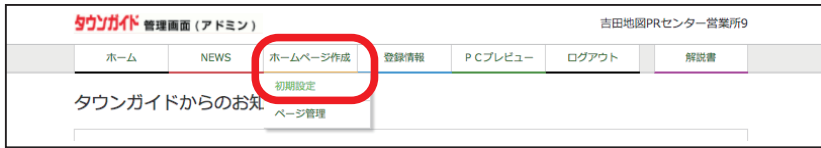

クーポン

クーポン内容は、基本的に誌面と同じ内容になりますが、変えることも可能です。

最大5段目まで。一つの段は下図の様になってます。

左に画像のみ、右にコメントのみにすると、左のサンプルの1段目の様に表示されます。左右の画像と、左右のコメントの全て記入で、左のサンプルの2段目の様に表示されます。

店舗情報

この部分の変更は、弊社までご連絡下さい

店舗情報のフリースペース

「ホームページ作成」の「初期設定」で、設定できます。タイトルも設定できます。ただし、行（欄）を分割することは出来ません。

3, サイトの初期設定

メインメニューの「ホームページ作成」からサブメニューの「初期設定」を選択します。

(PC版)

▲初期設定ボタン

①～⑥

各番号に対応した箇所が変更されます。

また、屋号や住所等の内容そのものの変更は、弊社までご連絡ください。

※現在、背景の設定は出来ません。

● ページ上部のメニューボタン

● ページ下部の基本情報欄

(スマホ版)

4, ブログ投稿

4-1, ブログ記事の投稿

メインメニューの「NEWS」からサブメニューの「新規投稿」を選択します。

(PC版)

▲新規投稿ボタン