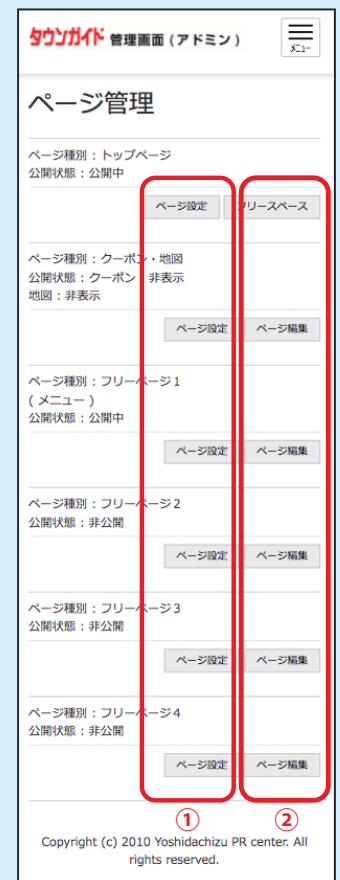

It's NEW!

リニューアル版タウンガイドはブログを更新するごとにTOPページに画像と文章の一部が掲載される仕様になりました。ブログに画像をアップすると自動的にここに掲載されます。

- (1) ブログでアップした画像
- (2) メインTOP画像
- (3) フリースペース画像

の優先順位で表示されますので有効的にご活用ください。

5, ページの追加・修正

5-1, ページ管理画面を開く

メインメニューの「ホームページ作成」からサブメニューの「ページ管理」を選択します。

(PC版)

▲ページ管理ボタン

①のボタンで各ページの「公開・非公開」「ページタイトル」「キーワード」「ディスクリプション」を設定します。

クーポン・地図のページはそれぞれの「表示・非表示」の設定になります。

②のボタンで各ページの内容の変更を行ないます。

(スマホ版)

5-2, ページ設定

ページ設定には「公開・非公開」「ページタイトル」「キーワード」「ディスクリプション」の項目があります。

(PC版)

(スマホ版)

●公開・非公開

ページの公開、非公開の設定を行ないます。公開する場合は必ず「公開」にチェックして下さい。※図1

また、ページ内容を作成していない場合は、ページ上部のメニューが空白になります。

「クーポン・地図」のページに関しては、それぞれ設定する必要があります。

●ページタイトル

ページタイトルは、ブラウザのタブ部分※図2や、Google等で検索した際に表示される文字です。

全角124文字程度に納めると内容が全て表示されやすいです。

※公開・非公開以外は必須ではありません。

※図1

※図2

(スマホ版)

5-3, フリースペース・ページ編集

各ページの内容を作成します。

(PC 版)