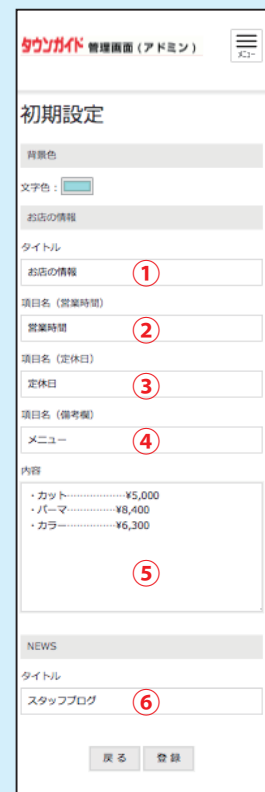

クーポン

クーポン内容は、基本的に誌面と同じ内容になりますが、変えることも可能です。

最大5段目まで。一つの段は下図の様になってます。

左に画像のみ、右にコメントのみにすると、左のサンプルの1段目の様に表示されます。左右の画像と、左右のコメントの全て記入で、左のサンプルの2段目の様に表示されます。

店舗情報

この部分の変更は、弊社までご連絡下さい

店舗情報のフリースペース

「ホームページ作成」の「初期設定」で、設定できます。タイトルも設定できます。ただし、行（欄）を分割することは出来ません。

3, サイトの初期設定

メインメニューの「ホームページ作成」からサブメニューの「初期設定」を選択します。

(PC版)

▲初期設定ボタン

①～⑥

各番号に対応した箇所が変更されます。

また、屋号や住所等の内容そのものの変更は、弊社までご連絡ください。

※現在、背景の設定は出来ません。

● ページ上部のメニューボタン

● ページ下部の基本情報欄

(スマホ版)

4, ブログ投稿

4-1, ブログ記事の投稿

メインメニューの「NEWS」からサブメニューの「新規投稿」を選択します。

(PC版)

▲新規投稿ボタン