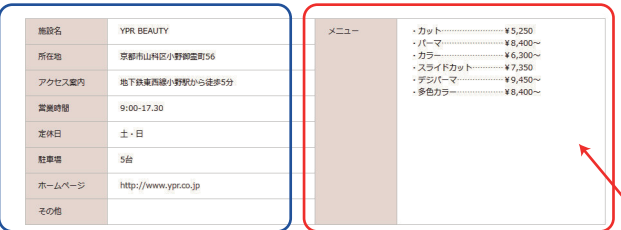

▲管理画面 TOP

2, お客様ページ概要

この部分の変更は、弊社までご連絡下さい

メニューボタン

フリーページ（追加ページ）以外の名称は、変更できません。
※お問い合わせフォームの内容は別紙参照

ブログを投稿すると最新の3件が表示されます。

1段目

※病院等で診療時間表が入る場合は必ず、1段目の下に配置されます。2段目以降は、その下から始まります。

クーポン

クーポン内容は、基本的に誌面と同じ内容になりますが、変えることも可能です。

最大5段目まで。一つの段は下図の様になってます。

左に画像のみ、右にコメントのみにすると、左のサンプルの1段目の様に表示されます。左右の画像と、左右のコメントの全て記入で、左のサンプルの2段目の様に表示されます。

店舗情報

この部分の変更は、弊社までご連絡下さい

店舗情報のフリースペース

「ホームページ作成」の「初期設定」で、設定できます。タイトルも設定できます。ただし、行（欄）を分割することは出来ません。

3, サイトの初期設定

メインメニューの「ホームページ作成」からサブメニューの「初期設定」を選択します。

(PC版)

▲初期設定ボタン

①～⑥

各番号に対応した箇所が変更されます。

また、屋号や住所等の内容そのものの変更は、弊社までご連絡ください。

※現在、背景の設定は出来ません。