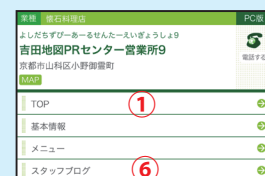

▲管理画面 TOP

2, お客様ページ概要

この部分の変更は、弊社までご連絡下さい

メニューボタン

フリーページ（追加ページ）以外の名称は、変更できません。
※お問い合わせフォームの内容は別紙参照

ブログを投稿すると最新の3件が表示されます。

1段目

※病院等で診療時間表が入る場合は必ず、1段目の下に配置されます。2段目以降は、その下から始まります。

クーポン

クーポン内容は、基本的に誌面と同じ内容になりますが、変えることも可能です。

最大5段目まで。一つの段は下図の様になってます。

左に画像のみ、右にコメントのみにすると、左のサンプルの1段目の様に表示されます。左右の画像と、左右のコメントの全て記入で、左のサンプルの2段目の様に表示されます。

店舗情報

この部分の変更は、弊社までご連絡下さい

店舗情報のフリースペース

「ホームページ作成」の「初期設定」で、設定できます。タイトルも設定できます。ただし、行（欄）を分割することは出来ません。

3, サイトの初期設定

メインメニューの「ホームページ作成」からサブメニューの「初期設定」を選択します。

(PC版)

▲初期設定ボタン

①～⑥

各番号に対応した箇所が変更されます。

また、屋号や住所等の内容そのものの変更は、弊社までご連絡ください。

※現在、背景の設定は出来ません。

● ページ上部のメニューボタン

● ページ下部の基本情報欄

(スマホ版)

4, ブログ投稿

4-1, ブログ記事の投稿

メインメニューの「NEWS」からサブメニューの「新規投稿」を選択します。

(PC版)

▲新規投稿ボタン