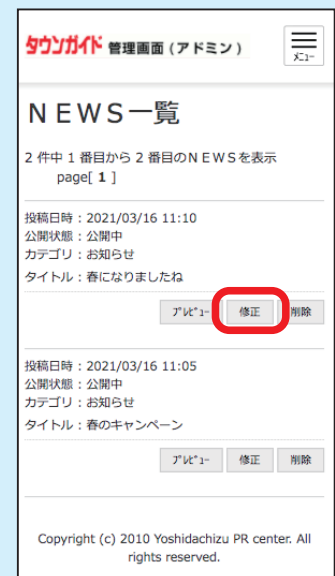

Copyright (c) 2010 Yoshidachizu PR center. All rights reserved.

(スマホ版)

Copyright (c) 2010 Yoshidachizu PR center. All rights reserved.

投稿画面が表示されますので、内容を入力後「登録」ボタンをクリック。

必須 は必須項目です。

画像は1点のみ記事のタイトルの下に表示されます。

公開・非公開の管理や投稿日時も設定できます。

4-2, ブログ記事の修正

メインメニューの「NEWS」からサブメニューの「編集」を選択します。

(PC版)

▲編集ボタン

投稿記事の一覧が表示されますので、修正する記事の「修正ボタン」をクリックし、修正してください。

(スマホ版)

Copyright (c) 2010 Yoshidachizu PR center. All rights reserved.

It's NEW!

リニューアル版タウンガイドはブログを更新するごとにTOPページに画像と文章の一部が掲載される仕様になりました。ブログに画像をアップすると自動的にここに掲載されます。

- (1) ブログでアップした画像
- (2) メインTOP画像
- (3) フリースペース画像

の優先順位で表示されますので有効的にご活用ください。

5, ページの追加・修正

5-1, ページ管理画面を開く

メインメニューの「ホームページ作成」からサブメニューの「ページ管理」を選択します。